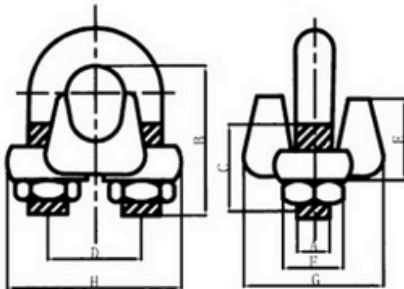

US TYPE DROP FORGED WIRE ROPE CLIPS

Size (in)	Dimensions(in)								Weight 100pcs(lbs)
	A	B	C	D	E	F	G	H	
1/8	0.22	0.72	0.44	0.47	0.37	0.38	0.81	0.99	6
3/16	0.25	0.97	0.56	0.59	0.50	0.44	0.94	1.18	10
1/4	0.31	1.03	0.5	0.75	0.66	0.56	1.19	1.43	19
5/16	0.38	1.38	0.75	0.88	0.73	0.69	1.31	1.66	28
3/8	0.44	1.5	0.75	1	0.91	0.75	1.63	1.94	48
7/16	0.5	1.88	1	1.19	1.13	0.88	1.91	2.28	78
1/2	0.5	1.88	1	1.19	1.13	0.88	1.91	2.28	80
9/16	0.56	2.25	1.25	1.31	1.34	0.94	2.06	2.5	109
5/8	0.56	2.25	1.25	1.31	1.34	0.94	2.06	2.5	110
3/4	0.62	2.75	1.44	1.5	1.39	1.06	2.25	2.84	142
7/8	0.75	3.12	1.62	1.75	1.58	1.25	2.44	2.16	212
1	0.75	3.5	1.81	1.88	1.77	1.25	2.63	3.47	252
11/8	0.75	3.88	2	2	1.91	1.25	2.81	3.59	283
11/4	0.88	4.44	2.22	2.34	2.17	1.44	3.13	4.13	438
13/8	0.88	4.44	2.22	2.34	2.31	1.44	3.13	4.19	442
11/2	0.88	4.94	2.38	2.59	2.44	1.44	3.41	4.44	544
15/8	1	5.31	2.62	2.75	2.66	1.63	3.63	4.75	704
13/4	1.13	5.75	2.75	3.06	2.92	1.81	3.81	5.24	934
2	1.25	6.44	3	3.38	3.03	2	4.44	5.88	1300
21/4	1.25	7.13	3.19	3.88	3.19	2	4.56	6.38	1600
21/2	1.25	7.69	3.44	4.13	3.69	2	4.69	6.63	1900
23/4	1.25	8.31	3.56	4.38	4.88	2	5	6.88	2300
3	1.5	9.19	3.88	4.75	4.44	2.38	5.31	7.61	3100
31/2	1.5	10.75	4.5	5.5	6	2.38	6.19	8.38	4000